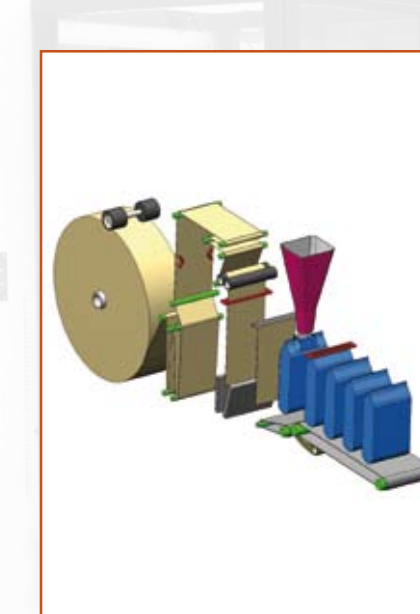

Esquema del proceso ASSAC
Process schema ASSAC

PAYPER Polígono Industrial El Segre, parcela 115 - 25191 LLEIDA (Spain)
Tel: (+34) 973 216 040 - Fax: (+34) 973 205 893 - E-mail: payper@payper.com

www.payper.com